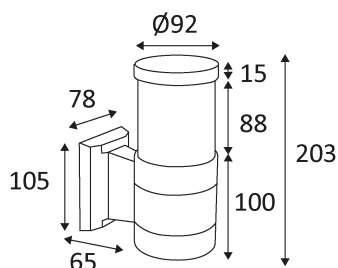

COS92-W E27

Applique en fonte d'aluminium pour éclairage extérieur.
 Equipé d'une douille E27 pour 1 lampe 60W max.
 (hauteur disponible pour l'ampoule:100 mm).
 Diffuseur en verre dépoli.
 Ne nécessite pas de transformateur.

Code	Couleur	Socket	AC/DC	Watt Max	Lampe/Lamp
CLHFS20252	ARGENT	E27	AC 230V	60W	ECO

PICTO Description

Montage sur un mur uniquement.

Protection contre la pénétration des corps solides supérieurs à 1mm. Protection contre les projections d'eau.