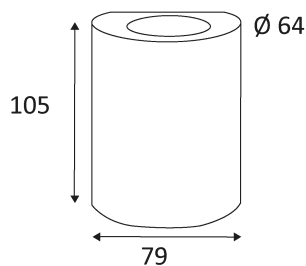

COS 105 GU10

Applique murale en Inox 316.
 Equipée d'une douille GU10 pour 1 PAR16 11W max.
 Fourni avec lentille.
 Ne nécessite pas de transformateur.

Code	Socket	AC/DC	Watt Max	Lampe/Lamp
AD2070316	GU10	AC 230V	11W MAX	LED

PICTO Description

Montage sur un mur uniquement.

Montage sur un mur uniquement.

Protection contre la pénétration des corps solides supérieurs à 1mm. Protection contre les projections d'eau.

Luminaire à isolation principale qui comporte des dispositifs reliant l'ensemble de ses parties métalliques accessibles au conducteur de protection.