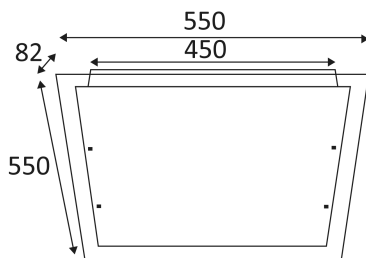

COME 08 FLUO

Applique ou plafonnier en aluminium et verre.
 Equipé de douilles 2G11 pour 4 FSD 36W.
 Ballast électronique intégré.

Code	Socket	AC/DC	Watt Max	Lampe/Lamp	
CO1408	2G11	AC 230V	4x36W	FSD	E

PICTO	Description
	Montage sur un mur ou un plafond.
	Usage intérieur uniquement.
	Protection contre la pénétration de corps supérieurs à 12mm. Sans protection contre l'eau.
	Luminaire à isolation principale qui comporte des dispositifs reliant l'ensemble de ses parties métalliques accessibles au conducteur de protection.
	Homologation CE.
	Montage sur surfaces inflammables.
	Alimentation électronique incluse.
	A connecter à un courant alternatif de 230 volts.
	Courbe photométrique disponible sur le site web.