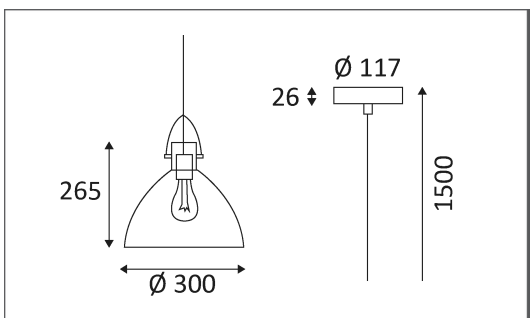

CID 260 E27

Suspension décorative en acier avec diffuseur anti-éblouissement.
 Equipée d'une douille E27 pour lampe de 60W max.
 Livrée avec câble d'alimentation réglable 1.50m max.
 Coloris 03 : câble noir.
 Coloris 21 : câble blanc.
 Coloris 22 - 52 - 53 : câble gris.
 Ne nécessite pas de transfo.

PICTO Description

Montage en suspension.

Usage intérieur uniquement.

Protection contre la pénétration de corps supérieurs à 12mm. Sans protection contre l'eau.

Luminaire à isolation principale qui comporte des dispositifs reliant l'ensemble de ses parties métalliques accessibles au conducteur de protection.