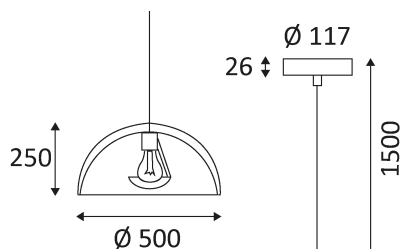

CID 250 E27

Suspension décorative en acier avec diffuseur anti-éblouissement.
 Equipée d'une douille E27 pour lampe de 60W max.
 Câble en textile blanc.
 Ne nécessite pas de transfo.

Code	Couleur	Socket	AC/DC	Watt Max	Lampe/Lamp
SE365021	BLANC MAT	E27	AC 230V	60W	CLA/ECO
SE365022	GRIS CLAIR	E27	AC 230V	60W	CLA/ECO

PICTO Description

Montage en suspension.

Usage intérieur uniquement.

Protection contre la pénétration de corps supérieurs à 12mm. Sans protection contre l'eau.

Luminaire à isolation principale qui comporte des dispositifs reliant l'ensemble de ses parties métalliques accessibles au conducteur de protection.