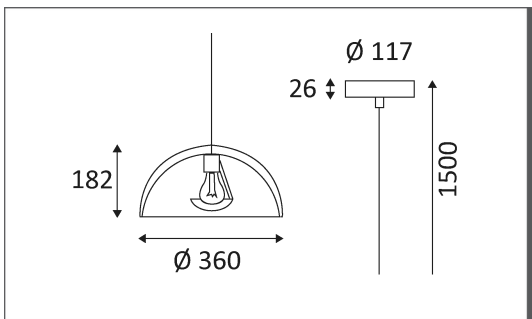

# CID 180 E27

Suspension décorative en acier avec un diffuseur anti-éblouissement.  
 Equipée d'une douille E27 pour lampe de 60W max.  
 Livrée avec câble d'alimentation réglable 1.50m max.  
 Coloris 03 et 16 : câble noir.  
 Coloris 21 : câble blanc.  
 Coloris 22 : câble gris.  
 Ne nécessite pas de ballast.

PICTO	Description
	Montage en suspension.
	Usage intérieur uniquement.
	Protection contre la pénétration de corps supérieurs à 12mm. Sans protection contre l'eau.
	Luminaire à isolation principale qui comporte des dispositifs reliant l'ensemble de ses parties métalliques accessibles au conducteur de protection.
	Homologation CE.
	Ne nécessite pas de transfo/ballast
	Montage sur surfaces inflammables.
	A connecter à un courant alternatif de 230 volts.