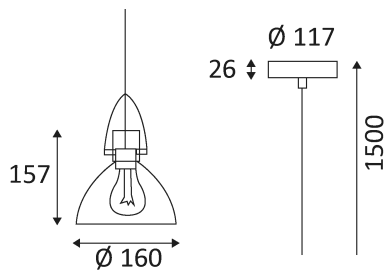

## CID 160 E27

Suspension décorative en acier avec diffuseur anti-éblouissement.  
 Equipée d'une douille E27 pour lampe de 60W max.  
 Câble en textile gris.  
 Ne nécessite pas de transfo.

Code	Couleur	Socket	AC/DC	Watt Max	Lampe/Lamp
SE89552	GRIS MAT	E27	AC 230V	60W	CLA/ECO
SE89553	GRIS ARGENT	E27	AC 230V	60W	CLA/ECO

### PICTO Description

Montage en suspension.

Usage intérieur uniquement.

Protection contre la pénétration de corps supérieurs à 12mm. Sans protection contre l'eau.

Luminaire à isolation principale qui comporte des dispositifs reliant l'ensemble de ses parties métalliques accessibles au conducteur de protection.