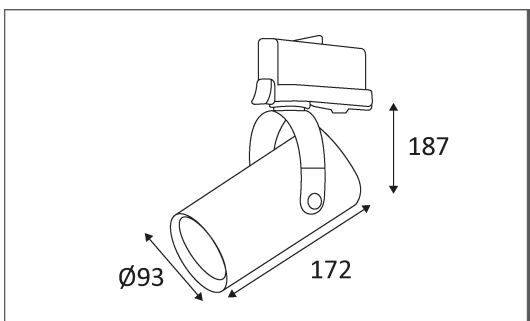

CICLO 4 LED

Projecteur LED orientable pour rail TRI.
 Module LED 20W 1670Lm 4000K.
 Faisceau 24°.
 Convertisseur intégré (non dimmable).
 IRC >80.
 Durée de vie 35.000 heures.

Code	Couleur	AC/DC	LED	T° (K)	Lumen	α
TR10625	ARGENT	AC 230V	20W	4000K	1670 Lm	24°
TR10630	NOIR	AC 230V	20W	4000K	1670 Lm	24°
TR10631	BLANC	AC 230V	20W	4000K	1670 Lm	24°

PICTO Description

- Montage au plafond uniquement.
- Usage intérieur uniquement.
- Protection contre la pénétration de corps supérieurs à 12mm. Sans protection contre l'eau.
- Luminaire à isolation principale qui comporte des dispositifs reliant l'ensemble de ses parties métalliques accessibles au conducteur de protection.
- Homologation CE.
- Distance minimal des objets illuminés (0,3 m)
- Montage sur surfaces inflammables.
- Power LED's. Ne pas fixer le faisceau lumineux, aux risques d'abîmer les yeux.
- Orientation verticale possible du luminaire pour un maximum de 90°.
- Orientation horizontale possible avec un maximum de 350°.
- Alimentation électronique incluse.
- A connecter à un courant alternatif de 230 volts.
- Courbe photométrique disponible sur le site web.