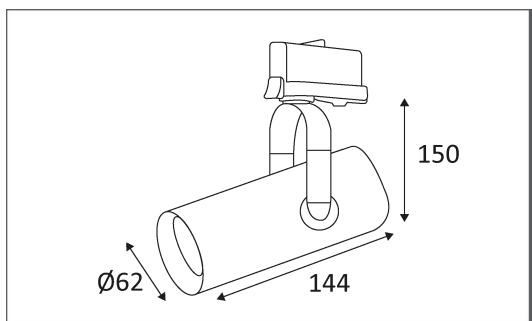

## CICLO 3 LED

Projecteur LED orientable pour rail TRI.  
Module LED 11W 950Lm 4000K.  
Faisceau 30°.  
Convertisseur intégré (non dimmable).  
IRC >80.  
Durée de vie 35.000 heures.

Code	Couleur	AC/DC	LED	T° (K)	Lumen	α
TR10525	ARGENT	AC 230V	11W	4000K	950 Lm	30°
TR10530	NOIR	AC 230V	11W	4000K	950 Lm	30°
TR10531	BLANC	AC 230V	11W	4000K	950 Lm	30°

### PICTO Description

Montage au plafond uniquement.

Usage intérieur uniquement.

Protection contre la pénétration de corps supérieurs à 12mm. Sans protection contre l'eau.

Luminaire à isolation principale qui comporte des dispositifs reliant l'ensemble de ses parties métalliques accessibles au conducteur de protection.

Homologation CE.

Distance minimal des objets illuminés (0,3 m)

Montage sur surfaces inflammables.

Power LED's. Ne pas fixer le faisceau lumineux, aux risques d'abîmer les yeux.

Orientation verticale possible du luminaire pour un maximum de 90°.

Orientation horizontale possible avec un maximum de 350°.

Alimentation électronique incluse.

A connecter à un courant alternatif de 230 volts.

Courbe photométrique disponible sur le site web.