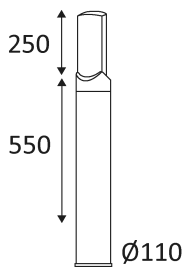

CAICOS FLUO

Poteau IP66.
 Equipé d'une douille G24q-3 pour 1 FSQ 26W.
 Diffuseur 360° en polycarbonate clair.
 Ballast électronique intégré.
 Accessoire anti-éblouissement ou diffuseur 120° à commander séparément.

Code	Couleur	Socket	AC/DC	Watt Max	Lampe/Lamp	T° (K)	
190311	NOIR	G24q-3	AC 230V	26W	FSQ	3000K	E
190312	GRIS	G24q-3	AC 230V	26W	FSQ	3000K	E

PICTO Description

Montage sur le sol uniquement.

Etanchéité aux poussières. Etanchéité aux jets d'eau puissants.