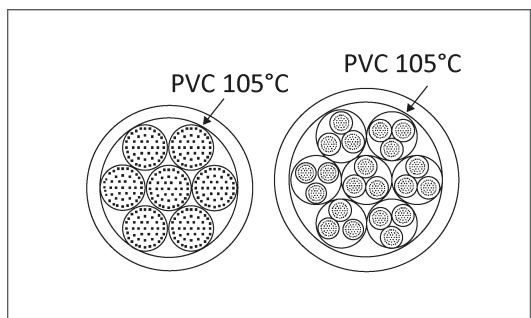

CABLE 12 V

Système de câbles tendus, tension 12V-25A 300W maximum.

Avec ou sans Kevlar, isolé ou non.

Câble vendu par bobine de 100m uniquement excepté WLPO575 vendu par 50m.

* AC009823 : Consultez le tableau récapitulatif des compatibilités pour l'installation des spots sur du câble isolé.

* MZ610723 : Consultez le tableau des longueurs maximales (SUSPENSION INTERMEDIAIRE : à partir d'une longueur de câble de + de 6M)

Code	Couleur	AC/DC	Watt Max	L (mm)
99410	4MM2 + PVC	AC 12V	300W	100000
WLPO54	4MM2 + KEVLAR	AC 12V	300W	100000
WLPO56	6MM2 + KEVLAR	AC 12V	300W	100000
WLPO55	4MM2 + KEVLAR + ISOL	AC 12V	300W	100000
WLPO57	6MM2 + KEVLAR + ISOL	AC 12V	300W	100000
WLPO575	6MM2 + KEVLAR + ISOL	AC 12V	300W	50000

PICTO Description

Usage intérieur uniquement.

Protection contre la pénétration de corps supérieurs à 12mm. Sans protection contre l'eau.

Luminaire alimenté sous une très basse tension de sécurité (T.B.T.S) qui n'excède pas 50 V (valeur efficace en courant alternatif).