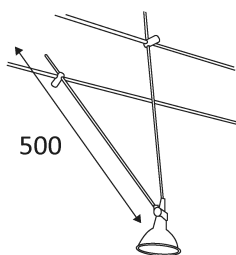

BIG MODUL

Spot pour câble tendu 12V.
Orientable verticalement.
Equipé d'une douille GU5.3 pour 1 MR16 12V 50W.

| Code | Couleur | Socket | AC/DC | Watt Max | Lampe/Lamp |
|-------|---------|--------|--------|----------|------------|
| WL060 | CHROME | GU5.3 | AC 12V | 50W | MR16 |

PICTO Description

Usage intérieur uniquement.

Protection contre la pénétration de corps supérieurs à 12mm. Sans protection contre l'eau.

Luminaire alimenté sous une très basse tension de sécurité (T.B.T.S) qui n'excède pas 50 V (valeur efficace en courant alternatif).

Homologation CE.

Orientation du luminaire possible dans plusieurs sens.

Alimentation à commander séparément.

Ne peut pas être monté sur des surfaces inflammables.

Distance minimale des objets illuminés (0,5 m)