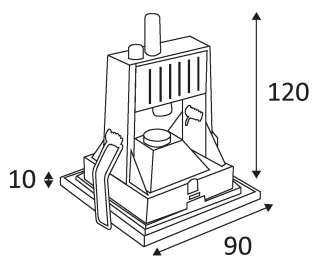

## BD9026 S GY6.35

Spot encastré carré fixe en fonte d'aluminium. Verre de protection dépoli et joint IP44. Equipé d'une douille GY6.35 pour 1 QT-12 50W. Fixation au plafond par ressorts. Transfo à commander séparément.

### PICTO Description

Montage au plafond en encastré uniquement.

Usage intérieur uniquement.

Protection contre la pénétration des corps solides supérieurs à 1mm. Protection contre les projections d'eau.

Luminaire alimenté sous une très basse tension de sécurité (T.B.T.S) qui n'excède pas 50 V (valeur efficace en courant alternatif).

Homologation CE.

Perçement rectangulaire pour l'insertion du luminaire. La longueur et la largeur à respecter sont citées dans la fiche technique ou le manuel de montage.(77x77mm)

Alimentation à commander séparément.