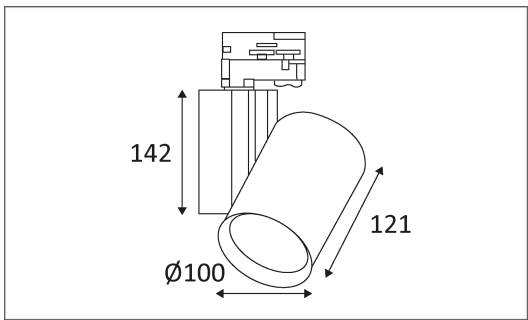

# ASTRO G12

Projecteur orientable avec verre de sécurité pour rail TRI.  
Faisceau 24°.  
Ballast électronique PHILIPS© non dimmable intégré.

Code	Couleur	Socket	AC/DC	Watt Max	Lampe/Lamp	α	
RI117920	ARGENT	G12	AC 230V	70W	CDM-T	24°	E
RI117921	BLANC	G12	AC 230V	70W	CDM-T	24°	E
RI117930	NOIR	G12	AC 230V	70W	CDM-T	24°	E

### PICTO Description

Montage au plafond uniquement.

Usage intérieur uniquement.

Protection contre la pénétration de corps supérieurs à 12mm. Sans protection contre l'eau.

Luminaire à isolation principale qui comporte des dispositifs reliant l'ensemble de ses parties métalliques accessibles au conducteur de protection.

Homologation CE.

Orientation verticale possible du luminaire pour un maximum de 90°.

Orientation horizontale possible du luminaire pour un maximum de 355°.

Montage sur surfaces inflammables.

Distance minimal des objets illuminés (0,8 m)