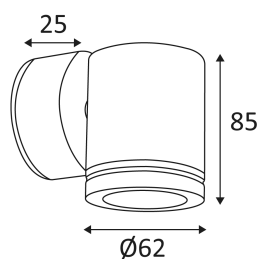

ALI 76 LED

Applique murale en aluminium anodisé.
 Equipée de 1 module LED 4W 420Lm 3000K.
 Faisceau 120°. Eclairage 'Up' ou 'down'.
 Convertisseur électronique intégré. (non dimmable)

| Code | AC/DC | LED | T° (K) | Lumen | α |
|-------|---------|-----|--------|--------|------|
| OU118 | AC 230V | 4W | 3000K | 420 Lm | 120° |

PICTO Description

Montage sur un mur uniquement.

Montage sur un mur uniquement.

Etanchéité aux poussières. Protection contre les jets d'eau.

Luminaire à isolation principale qui comporte des dispositifs reliant l'ensemble de ses parties métalliques accessibles au conducteur de protection.