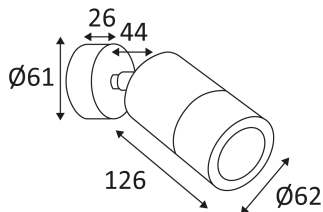

ALI 126 GU10

Applique murale ou plafonnier en aluminium anodisé.
Orientable horizontalement à 355° et verticalement à 30°.
Equipé d'une douille GU10 pour 1 PAR16 11W max.
Fourni avec lentille.
Ne nécessite pas de transformateur.

Code	Couleur	Socket	AC/DC	Watt Max	Lampe/Lamp
AD20301	ALUMINIUM ANODISÉ	GU10	AC 230V	11W MAX	LED

PICTO Description

Montage sur un mur ou un plafond.

Etanchéité aux poussières. Protection contre les jets d'eau.

Luminaire à isolation principale qui comporte des dispositifs reliant l'ensemble de ses parties métalliques accessibles au conducteur de protection.

Homologation CE.

Orientation verticale possible du luminaire pour un maximum de 30°.

Orientation horizontal possible du luminaire pour un maximum de 355°.

Ne nécessite pas de transfo/ballast

Montage sur surfaces inflammables.

Distance minimale des objets illuminés (1 m)

A connecter à un courant alternatif de 230 volts.