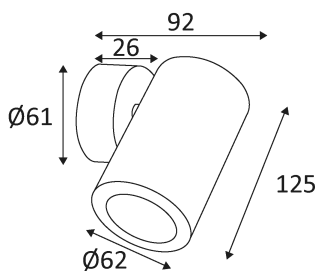

## ALI 125 GU10

Applique murale en aluminium anodisé.  
 Equipée d'une douille GU10 pour 1 PAR16 11W max.  
 Fourni avec lentille.  
 Ne nécessite pas de transformateur.

Code	Couleur	Socket	AC/DC	Watt Max	Lampe/Lamp
AD20401	ALUMINIUM ANODISÉ	GU10	AC 230V	11W MAX	LED

### PICTO Description

Montage sur un mur uniquement.

Montage sur un mur uniquement.

Etanchéité aux poussières. Protection contre les jets d'eau.

Luminaire à isolation principale qui comporte des dispositifs reliant l'ensemble de ses parties métalliques accessibles au conducteur de protection.

Homologation CE.

Ne nécessite pas de transfo/ballast

Montage sur surfaces inflammables.

Distance minimale des objets illuminés ( 1 m)

A connecter à un courant alternatif de 230 volts.