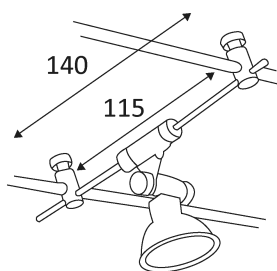

# ALEXA

Spot pour câble tendu 12V.  
Orientable verticalement et horizontalement.  
Equippé d'une douille GU5.3 pour 1 MR16 12V 50W.

Code	Couleur	Socket	AC/DC	Watt Max	Lampe/Lamp
TC52	CHROME	GU5.3	AC 12V	50W	MR16

## PICTO Description

Usage intérieur uniquement.

Protection contre la pénétration de corps supérieurs à 12mm. Sans protection contre l'eau.

Luminaire alimenté sous une très basse tension de sécurité (T.B.T.S) qui n'excède pas 50 V (valeur efficace en courant alternatif).

Homologation CE.

Orientation du luminaire possible dans plusieurs sens.

Alimentation à commander séparément.

Ne peut pas être monté sur des surfaces inflammables.

Distance minimale des objets illuminés (0,5 m)