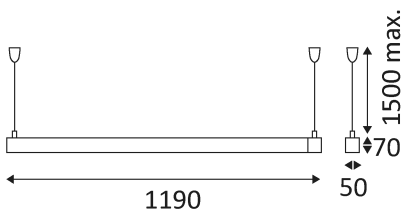

AIRBEAM FLUO

Structure en plexiglas teinté.
 Finition en aluminium.
 Equipée d'une douille G5 pour T5 de 54W.
 Kit de suspension 1.5m inclus.
 Ballast électronique intégré (cathode chaude).

Code	Couleur	Socket	AC/DC	Watt Max	Lampe/Lamp	
DZ4160118	CAFE	G5	AC 230V	54W	T5	E

PICTO Description

Montage en suspension.

Usage intérieur uniquement.

Protection contre la pénétration de corps supérieurs à 12mm. Sans protection contre l'eau.

Luminaire à isolation principale qui comporte des dispositifs reliant l'ensemble de ses parties métalliques accessibles au conducteur de protection.