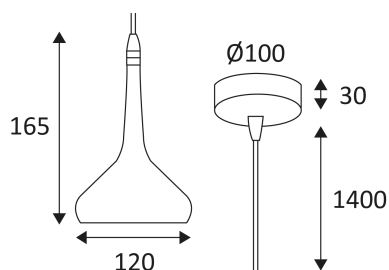

NOOSE LED

Suspension décorative en aluminium.
Module Led 8W 600Lm 3000K.
Diffuseur en PMMA.
Câble de suspension : 1,4M.
Convertisseur non dimmable intégré.

Code	Couleur	AC/DC	LED	T° (K)	Lumen	α
TP1058WW18	NOIR DORE	AC 230V / DC 350mA	8W	3000K	600 Lm	80°

PICTO	Description
	Montage en suspension.
	Usage intérieur uniquement.
	Protection contre la pénétration de corps supérieurs à 12mm. Sans protection contre l'eau.
	Produit dont les parties accessibles sont séparées des parties actives par double isolation ou isolation renforcée.
	Homologation CE.
	Alimentation électronique incluse.
	A connecter à un courant alternatif de 230 volts.