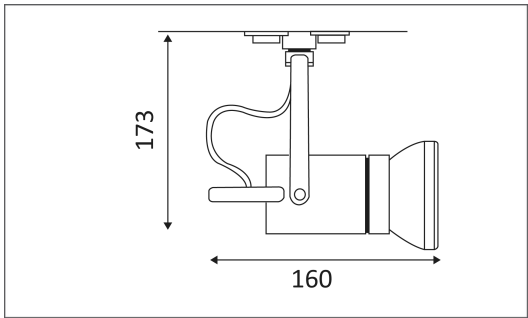

DRIM MONO E27

Projecteur orientable pour rail MONO.
Equippé d'une douille E27 pour 1 PAR30 100W max.
Ne nécessite pas de transformateur.

Code	Couleur	Socket	AC/DC	Watt Max	Lampe/Lamp
73803516	NOIR	E27	AC 230V	75W/100W	PAR30
73803521	BLANC	E27	AC 230V	75W/100W	PAR30
73803552	ANODISE	E27	AC 230V	75W/100W	PAR30

PICTO Description

Montage au plafond uniquement.

Usage intérieur uniquement.

Protection contre la pénétration de corps supérieurs à 12mm. Sans protection contre l'eau.

Produit dont les parties accessibles sont séparées des parties actives par double isolation ou isolation renforcée.

Homologation CE.

Orientation verticale possible du luminaire pour un maximum de 175°.

Orientation horizontale possible du luminaire pour un maximum de 355°.

Montage sur surfaces inflammables.

Distance minimale des objets illuminés (1 m)