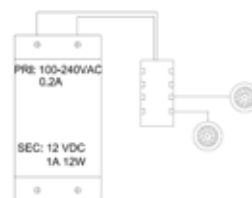

KIT D'ECLAIRAGE POUR MEUBLE

Kit convertisseurs, switch et spot pour un éclairage led dans les meubles. Puissance de 12W pour le convertisseur et 2W Blanc Naturel pour le spot. Possibilité de branché jusqu'à 8 spots. Très discret grâce à leurs petites tailles, ces kits vous satisferont aussi pour leurs degrés de sécurité et de protection. Ne chauffe pas grâce à la technologie des Leds. 20 000 heures d'autonomies en moyenne. Modulable selon votre projet.

Matière collerette	Aluminium
Matière Ampoule	Polycarbonate
Fixation	Encastrement

www.soleds.com

CARACTÉRISTIQUES

Température -5°C à +50°C
Diamètre Ampoule 63 mm
Hauteur 11 mm

COULEUR

CODE RÉFÉRENCE

Kit lumière pour meuble