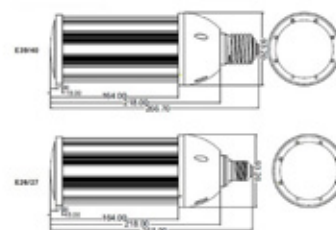

AMPOULE CORN LIGHT STREET

Ampoule en torchis de type maïs, remplace la source de lumière haute éclairage traditionnelle. Peut-être placé à l'extérieur comme lampe de rue ou de jardin. Respectueux de l'environnement et économique. Haute luminosité. Existe en culot E27 et E40 et en puissance 27/36/45/54 W. Garantie 1an.

Matière du Spot	Aluminium
Couleur Externe	Blanc
Couleur Capot	Transparent

www.soleds.fr

CARACTÉRISTIQUES

Nombre de LED 216
 Diamètre façade (x) 105 mm
 Hauteur totale E40 (z) 266.70x93.20mm
 Hauteur totale E27 (z) 258.90x93.20mm

ANGLE	FLUX LUMINEUX MAX	COULEUR °K / LONGUEUR D'ONDE (NM)	COULEUR LED	CRI	PUISSANCE / CULOT	EQUIVALENCE HALOGÈNE	CODE RÉFÉRENCE
330 °	4900 lm	5500 °K	Blanc Froid	75	E27/54W	200 W	SP004056A
	4590 lm	4000 °K	Blanc Naturel	80	E27/54W	200 W	SP004057A
	4300 lm	3000 °K	Blanc Chaud	80	E27/54W	200 W	SP004058A
	4900 lm	5500 °K	Blanc Froid	75	E40/54W	200W	SP004059A
	4590 lm	4000 °K	Blanc Naturel	80	E40/54W	200W	SP004060A
	4300 lm	3000 °K	Blanc Chaud	80	E40/54W	200W	SP004061A
	4000 lm	5500 °K	Blanc Froid	75	E27/45W	150 W	
	3830 lm	4000 °K	Blanc Naturel	80	E27/45W	150 W	
	3600 lm	3000 °K	Blanc Chaud	80	E27/45W	150 W	
	4000 lm	5500 °K	Blanc Froid	75	E40/45W	150 W	
	3830 lm	4000 °K	Blanc Naturel	80	E40/45W	150 W	
	3600 lm	3000 °K	Blanc Chaud	80	E40/45W	150 W	
	3100 lm	5500 °K	Blanc Froid	75	E27/36W	150 W	
	3060 lm	4000 °K	Blanc Naturel	80	E27/36W	150 W	SP004058A-3
	2880 lm	3000 °K	Blanc Chaud	80	E27/36W	150 W	SP004058A-1
	3100 lm	5500 °K	Blanc Froid	75	E40/36W	150 W	
	3060 lm	4000 °K	Blanc Naturel	80	E40/36W	150 W	SP004058A-4
	2880 lm	3000 °K	Blanc Chaud	80	E40/36W	150 W	SP004058A-2
	2250 lm	5500 °K	Blanc Froid	75	E27/27W	100 W	
	2300 lm	4000 °K	Blanc Naturel	80	E27/27W	100 W	
	2160 lm	3000 °K	Blanc Chaud	80	E27/27W	100 W	
	2250 lm	5500 °K	Blanc Froid	75	E40/27W	100 W	
	2300 lm	4000 °K	Blanc Naturel	80	E40/27W	100 W	
	2160 lm	3000 °K	Blanc Chaud	80	E40/27W	100 W	