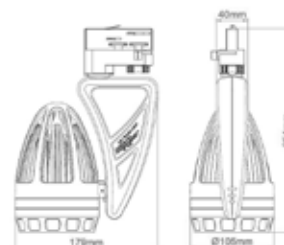

TRACKLIGHT SUR RAIL TRIPHASE 30W

Tracklight conçu pour l'éclairage tertiaire. Eclairage sur rail triphasé, adapté pour l'éclairage de magasin. Eclairage confortable, grâce à l'index de rendu des couleurs très élevé. Cette lampe utilise des puces COB Sharp et des pilotes Lifud. Lampe de puissance 1x28W. Disponible en différentes température de couleur et avec différents angles, 15,25 et 60°. Garantie 1an.

Matière du Spot	Aluminium
Couleur Externe	Blanc
Couleur Capot	Transparent

www.soleds.fr

CARACTÉRISTIQUES

Nombre de LED 1
 Diamètre façade (x) 105 mm
 Hauteur totale (z) 245 mm

ANGLE	FLUX LUMINEUX MAX	COULEUR °K / LONGUEUR D'ONDE (NM)	COULEUR LED	CRI	PUISSANCE / CULOT	EQUIVALENCE HALOGÈNE	CODE RÉFÉRENCE
15/25/60°	2200 lm	6000°K	Blanc Froid	75	30 W SHARP	100 W	SP004557A
15/25/60°	2200 lm	4000 °K	Blanc Naturel	82	30 W SHARP	100 W	SP004556A
15/25/60°	2200 lm	3000 °K	Blanc Chaud	82	30 W SHARP	100 W	SP004555A