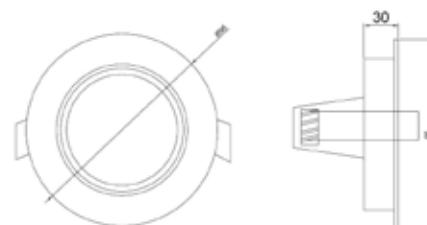

Matière	Fonte d'aluminium
Fixation	Encastrement
Douille	GX5.3/ GU10