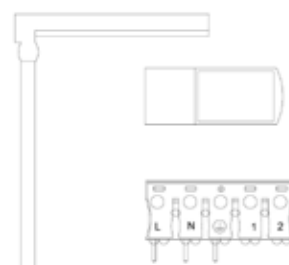

TÊTE DE MAT 15 W

Tête de mat à Led pour piste cyclable et parking avec tête orientable +/- 15°, pilotage par horloge universelle (non fournie), livrée prête à poser sur mât de diamètre 60 mm. Hauteur recommandée 3 à 5 mètres.

Optique
Fixation

QUADRUM
Prêt à poser sur mât diam.60 mm

www.soleds.com

CARACTÉRISTIQUES

Température -30°C à +60°C
 Courant 375 mA
 Longueur x largeur (x x y) 430 x 200 mm
 Hauteur (z) 130 mm

PUISSANCE	VARIATION	FLUX LUMINEUX MAX	COULEUR °K LONGUEUR D'ONDE (NM)	COULEUR LED	CRI	CLASSEMENT VOIRIE	CODE RÉFÉRENCE
15 W	0%	1300 lm	4200 °K	Blanc naturel	80	ME 6	0000352
	50 a 100 %	1300 lm	4200 °K	Blanc naturel	80	ME 6	0000535
	0 a 100 %	1300 lm	4200 °K	Blanc naturel	80	ME 6	0000354

PRODUITS ASSIMILÉS

TETE DE MAT 30 W

TETE DE MAT 60 ET
90 W

SPOT A LEDS MR16
SIXTO LEDS 350 mA