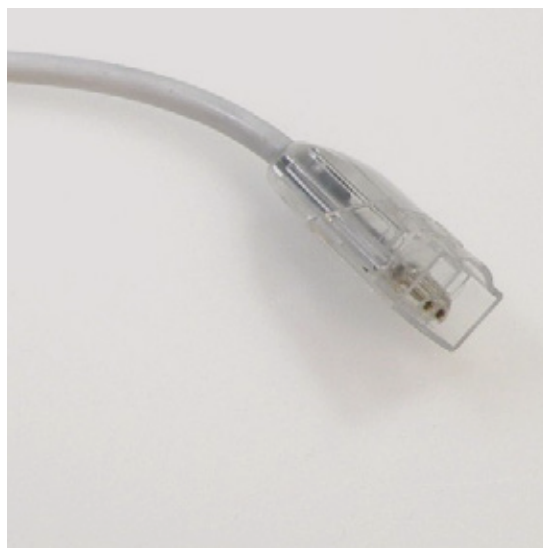

# CONNECTEUR IP54 BARRE LINE 200 MM

Câble de raccord entre barre rigide à Led IP54. Souple pour angle avec connecteur clipsable.

Type	PMMA
Couleur Connecteur	Blanc
Couleur du Capot	Transparent
Matière Connecteur	Plastique
Matière du Capot	Plastique
Connecteur	Clipsable

# CARACTÉRISTIQUES

Température -20°C à +45°C  
Dimension (x x y) 800 x 8 mm

COULEUR

CODE RÉFÉRENCE

Blanc LINE-CABLE-BLANC

Noir LINE-CABLE-NOIR

## PRODUITS ASSIMILÉS

BARRE RIGIDE  
AVEC CONNECTEUR  
100/200/500/1000  
MM

CONNECTEUR  
ALIMENTATION IP54  
BARRE LINE 200 MM

ALIMENTATION 24 V  
POUR BARRE LINE

[www.soleds.com](http://www.soleds.com)

Des produits fabriqués par nos soins, pour une qualité optimale.