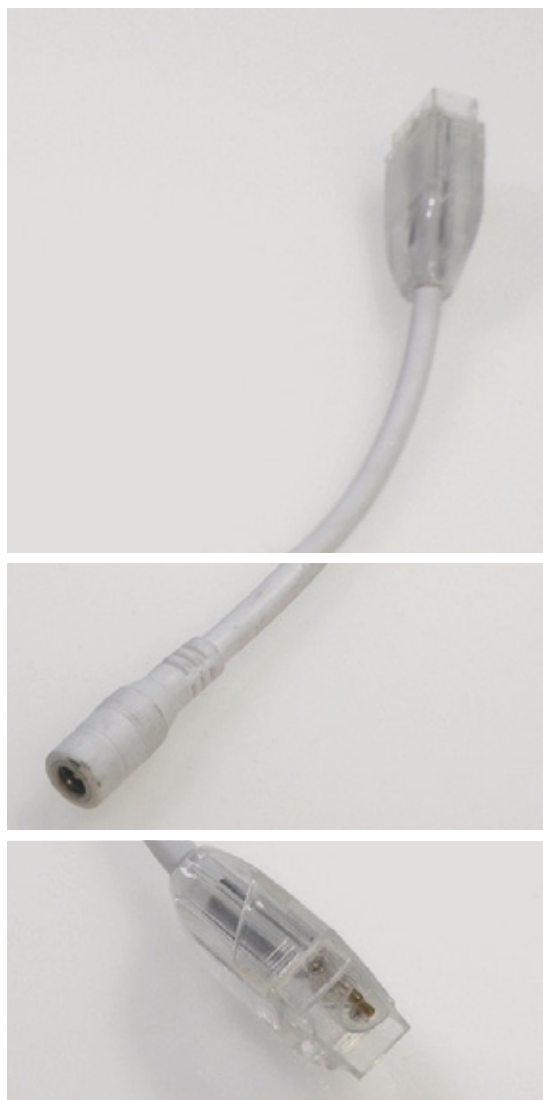

CONNECTEUR ALIMENTATION IP54 BARRE LINE 200 MM

Câble étanche de raccord entre barre rigide à Led IP65 et alimentation 24V 1A.
Souple pour angle avec connecteur clipsable.

Type	PMMA
Couleur Connecteur	Blanc
Couleur du Capot	Transparent
Matière Connecteur	Plastique
Matière du Capot	Plastique
Connecteur	Clipsable

www.soleds.com

CARACTÉRISTIQUES

Température -20°C à +45°C
Dimension (x x y) 800 x 8 mm
Alimentation 24 V 1A

COULEUR

BLANC

CODE RÉFÉRENCE

LINE-CORDON

PRODUITS ASSIMILÉS

BARRE RIGIDE
AVEC CONNECTEUR
100/200/500/1000
MM

CONNECTEUR IP54
BARRE LINE 200 MM

ALIMENTATION 24 V
POUR BARRE LINE

www.soleds.com

Des produits fabriqués par nos soins, pour une qualité optimale.

SOLEDs
SOLUTIONS À LEDS