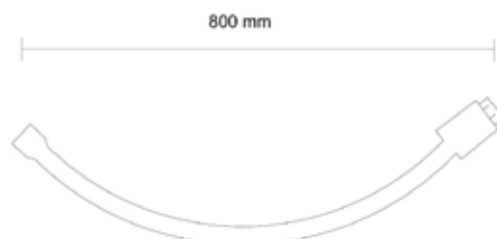

CONNECTEUR ALIMENTATION IP54 BARRE LINE 200 MM

Câble étanche de raccord entre barre rigide à Led IP65 et alimentation 24V 1A.
Souple pour angle avec connecteur clipsable.

Type	PMMA
Couleur Connecteur	Blanc
Couleur du Capot	Transparent
Matière Connecteur	Plastique
Matière du Capot	Plastique
Connecteur	Clipsable

www.soleds.com

CARACTÉRISTIQUES

Température -20°C à +45°C
Dimension (x x y) 800 x 8 mm
Alimentation 24 V 1A

COULEUR

BLANC

CODE RÉFÉRENCE

LINE-CORDON

PRODUITS ASSIMILÉS