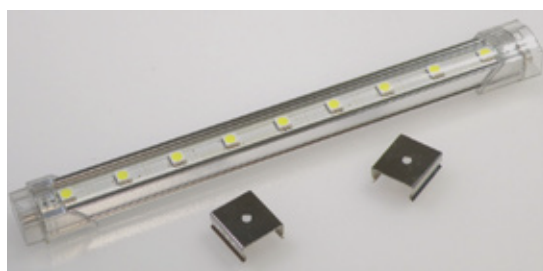

BARRE RIGIDE AVEC CONNECTEUR 100/200/500/1000 mm

Barre rigide pour éclairage de vitrine, mobilier, présentoir alimentaire. Eclairage modéré pour hauteur moyenne de 1 mètre. Chaque longueur est clipsable ou raccordé via un embout souple protégé.

Couleur Culot	Transparent
Matière Culot	Plastique
Type	Flexible SMD5050
Fixation	Cavalier

www.soleds.fr

CARACTÉRISTIQUES

Température -20°C à +45°C
 Longueur (x) 100/ 200/ 500/ 1000 mm
 largeur (y) 20 mm
 Hauteur (z) 15 mm

LONGUEUR TOTALE	SOURCE LUMINEUSE	COULEUR T°	CONvertisSEUR	LEDS / MÈTRE	PUISsANCE	AMPÈRE	CODE RÉFÉRENCE
100	240	BF 5700-6300 °K	24 V Externe	24	0,8 W	0,03 A	LINE-100-BF
	220	BN 5000-3500 °K	24 V Externe	24	0,8 W	0,03 A	LINE-100-BN
	200	BC 2700-3300 °K	24 V Externe	24	0,8 W	0,03 A	LINE-100-BC
	80	RGB	24 V Externe	24	0,8 W	0,03 A	LINE-100-RGB
		R/V/B	24 V Externe	24	0,8 W	0,03 A	LINE-100-COLOR
200	240	BF 5700-6300 °K	24 V Externe	24	1,8 W	0,08 A	LINE-200-BF
	220	BN 5000-3500 °K	24 V Externe	24	1,8 W	0,08 A	LINE-200-BN
	200	BC 2700-3300 °K	24 V Externe	24	1,8 W	0,08 A	LINE-200-BC
	80	RGB	24 V Externe	24	1,8 W	0,08 A	LINE-200-RGB
		R/V/B/A	24 V Externe	24	1,8 W	0,08 A	LINE-200-COLOR
500	480	BF 5700-6300 °K	24 V Externe	24	4,8 W	0,2 A	LINE-500-BF
	440	BN 5000-3500 °K	24 V Externe	24	4,8 W	0,2 A	LINE-500-BN
	400	BC 2700-3300 °K	24 V Externe	24	4,8 W	0,2 A	LINE-500-BC
	170	RGB	24 V Externe	24	4,8 W	0,2 A	LINE-500-RGB
		R/V/B/A	24 V Externe	24	4,8 W	0,2 A	LINE-500-COLOR
1000	960	BF 5700-6300 °K	24 V Externe	120	9,6 W	0,4 A	LINE-1000-BF
	880	BN 5000-3500 °K	24 V Externe	120	9,6 W	0,4 A	LINE-1000-BN
	800	BC 2700-3300 °K	24 V Externe	120	9,6 W	0,4 A	LINE-1000-BC
	340	RGB	24 V Externe	120	9,6 W	0,4 A	LINE-1000-RGB
		R/V/B/A	24 V Externe	120	9,6 W	0,4 A	LINE-1000-COLOR

PRODUITS ASSIMILÉS

CONNECTEUR ALIMENTATION IP54 BARRE LINE 200 MM

CONNECTEUR IP54 BARRE LINE 200 MM

ALIMENTATION 24 V POUR BARRE LINE