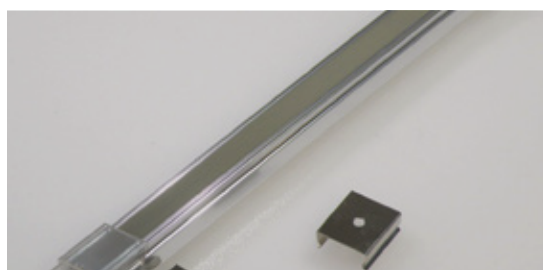

BARRE RIGIDE AVEC CONNECTEUR 100/200/500/1000 mm

Barre rigide pour éclairage de vitrine, mobilier, présentoir alimentaire. Eclairage modéré pour hauteur moyenne de 1 mètre. Chaque longueur est clipsable ou raccordé via un embout souple protégé.

Couleur Culot	Transparent
Matière Culot	Plastique
Type	Flexible SMD5050
Fixation	Cavalier

www.soleds.fr

CARACTÉRISTIQUES

Température -20°C à +45°C
 Longueur (x) 100/ 200/ 500/ 1000 mm
 largeur (y) 20 mm
 Hauteur (z) 15 mm

PRODUITS ASSIMILÉS

CONNECTEUR ALIMENTATION IP54 BARRE LINE 200 MM

CONNECTEUR IP54 BARRE LINE 200 MM

ALIMENTATION 24 V POUR BARRE LINE