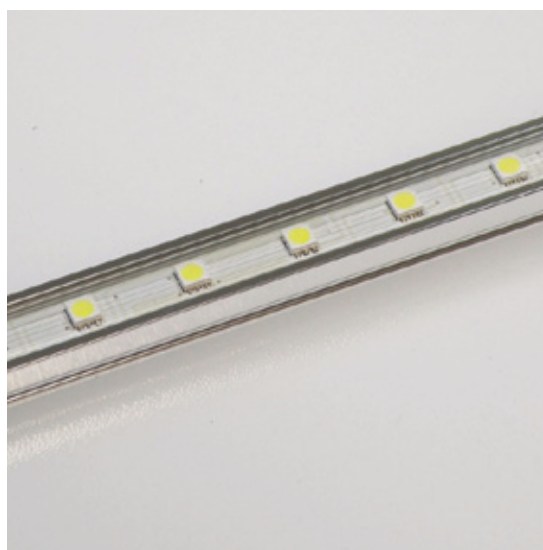

BARRE RIGIDE AVEC CONNECTEUR 100/200/500/1000 mm

Barre rigide pour éclairage de vitrine, mobilier, présentoir alimentaire. Eclairage modéré pour hauteur moyenne de 1 mètre. Chaque longueur est clipsable ou raccordé via un embout souple protégé.

Couleur Culot	Transparent
Matière Culot	Plastique
Type	Flexible SMD5050
Fixation	Cavalier

www.soleds.fr

CARACTÉRISTIQUES

Température -20°C à +45°C
 Longueur (x) 100/ 200/ 500/ 1000 mm
 largeur (y) 20 mm
 Hauteur (z) 15 mm

LONGUEUR TOTALE	SOURCE LUMINEUSE	COULEUR T°	CONvertisSEUR	LEDS / MÈTRE	PUISsANCE	AMPÈRE	CODE RÉFÉRENCE
100	240	BF 5700-6300 °K	24 V Externe	24	0,8 W	0,03 A	LINE-100-BF
	220	BN 5000-3500 °K	24 V Externe	24	0,8 W	0,03 A	LINE-100-BN
	200	BC 2700-3300 °K	24 V Externe	24	0,8 W	0,03 A	LINE-100-BC
	80	RGB	24 V Externe	24	0,8 W	0,03 A	LINE-100-RGB
		R/V/B	24 V Externe	24	0,8 W	0,03 A	LINE-100-COLOR
200	240	BF 5700-6300 °K	24 V Externe	24	1,8 W	0,08 A	LINE-200-BF
	220	BN 5000-3500 °K	24 V Externe	24	1,8 W	0,08 A	LINE-200-BN
	200	BC 2700-3300 °K	24 V Externe	24	1,8 W	0,08 A	LINE-200-BC
	80	RGB	24 V Externe	24	1,8 W	0,08 A	LINE-200-RGB
		R/V/B/A	24 V Externe	24	1,8 W	0,08 A	LINE-200-COLOR
500	480	BF 5700-6300 °K	24 V Externe	24	4,8 W	0,2 A	LINE-500-BF
	440	BN 5000-3500 °K	24 V Externe	24	4,8 W	0,2 A	LINE-500-BN
	400	BC 2700-3300 °K	24 V Externe	24	4,8 W	0,2 A	LINE-500-BC
	170	RGB	24 V Externe	24	4,8 W	0,2 A	LINE-500-RGB
		R/V/B/A	24 V Externe	24	4,8 W	0,2 A	LINE-500-COLOR
1000	960	BF 5700-6300 °K	24 V Externe	120	9,6 W	0,4 A	LINE-1000-BF
	880	BN 5000-3500 °K	24 V Externe	120	9,6 W	0,4 A	LINE-1000-BN
	800	BC 2700-3300 °K	24 V Externe	120	9,6 W	0,4 A	LINE-1000-BC
	340	RGB	24 V Externe	120	9,6 W	0,4 A	LINE-1000-RGB
		R/V/B/A	24 V Externe	120	9,6 W	0,4 A	LINE-1000-COLOR

PRODUITS ASSIMILÉS

CONNECTEUR ALIMENTATION IP54 BARRE LINE 200 MM

CONNECTEUR IP54 BARRE LINE 200 MM

ALIMENTATION 24 V POUR BARRE LINE