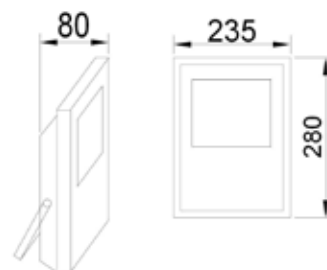

PROJECTEUR NOIR METAL 50 W

Ce projecteur est idéal pour l'extérieur, il est étanche, ne chauffe pas et produit un faisceau lumineux très puissant. Les applications de cette lampe LED extérieure sont donc diverses: façades, scènes ou cours. Notre gamme est variée. Disponible en différentes température de couleur.

Convertisseur
Matière façade
Matière Boîtier
Type de Led
Couleur Boîtier

Intégré
Verre
Aluminium
COB
Noir

www.soleds.fr

CARACTÉRISTIQUES

Nombre d'émetteur 1
 Tension 230 V
 Orientable 90°
 Température -40°C à +80°C
 Longueur x Hauteur (x x y) 280 x 235 mm
 largeur (z) 80 mm
 Poids 2.73 Kg