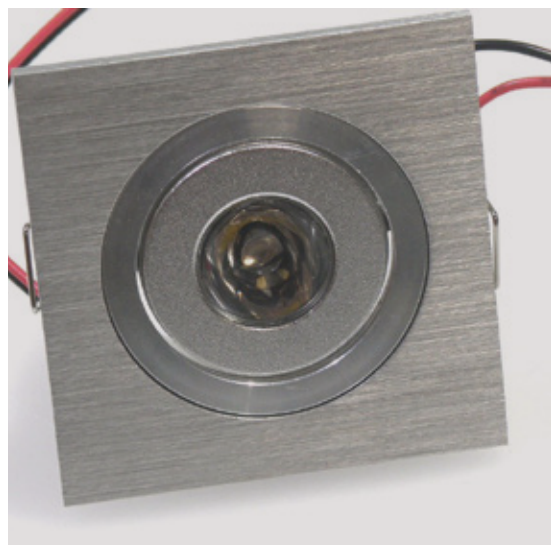

KIT QUAD AVEC STARLED ET CONVERTISSEURS

Kit Quad avec son convertisseur. Colerette disponible en aluminium brossé. Ce kit est idéale pour la plupart des pièces de votre habitation ou dans un éclairage tertiaire. Colerette orientable en Aluminium. Support pour plafond standard. Equipé par un convertisseur cette ensemble est modulable selon votre projet.

Matière colerette	Aluminium
Matière Ampoule	Polycarbonate
Fixation	Encastrement

www.soleds.com

CARACTÉRISTIQUES

Température -5°C à +50°C
Longueur x Hauteur (x x y) 40 x 40 mm
Largeur (z) 10 mm
Encastrement 10 mm

COULEUR

Aluminium Brossé

CODE RÉFÉRENCE

KIT0013

PRODUITS ASSIMILÉS

DOWNLIGHT
ETANCHE IP65
6 W 12 V AVEC
CONVERTISSEUR

COLLERETTE DIA
112MM AVEC UNE
AMPOULE 6 X 1W

www.soleds.com