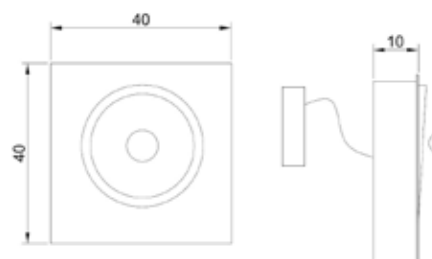

KIT QUAD AVEC STARLED ET CONVERTISSEURS

Kit Quad avec son convertisseur. Colerette disponible en aluminium brossé. Ce kit est idéale pour la plupart des pièces de votre habitation ou dans un éclairage tertiaire. Colerette orientable en Aluminium. Support pour plafond standard. Equipé par un convertisseur cette ensemble est modulable selon votre projet.

Matière colerette	Aluminium
Matière Ampoule	Polycarbonate
Fixation	Encastrement

www.soleds.com

CARACTÉRISTIQUES

Température -5°C à +50°C
Longueur x Hauteur (x x y) 40 x 40 mm
Largeur (z) 10 mm
Encastrement 10 mm