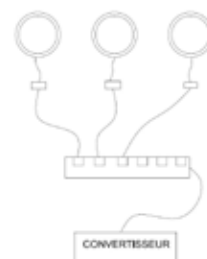

KIT JUSQU'A 6 LAMPES AVEC CONVERTISSEURS

Kit collerette avec Ampoule et un convertisseur. Collerette disponible aluminium brossé avec possibilité d'aller jusqu'à 6 ampoules Branché pour un convertisseur. Ce kit est idéal pour la plupart des pièces de votre habitation ou dans un éclairage tertiaire. Collerette fixe en Aluminium. Support pour plafond standard. Equipé par un convertisseur cette ensemble est modulable selon votre projet.

Matière collerette	Aluminium
Matière Ampoule	Polycarbonate
Fixation	Encastrement

www.soleds.com

CARACTÉRISTIQUES

Température -5°C à +50°C
Diamètre (x) 65 mm
Largeur (z) 25 mm
Encastrement 50 mm

COULEUR

Aluminium Brossé

CODE RÉFÉRENCE

KIT0012

PRODUITS ASSIMILÉS

DOWNLIGHT
ETANCHE IP65
6 W 12 V AVEC
CONVERTISSEUR

COLLERETTE DIA
112MM AVEC UNE
AMPOULE 6 X 1W

www.soleds.com

Des produits fabriqués par nos soins, pour une qualité optimale.