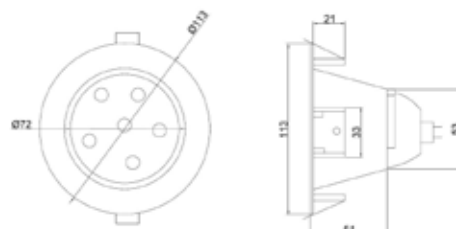

COLLERETTE DIA 112MM AVEC UNE AMPOULE 6 X 1W

Kit colerette avec Ampoule. Colerette disponible en blanche ou aluminium brossé avec un réflecteur noir pour une basse luminance. Ce kit est idéale pour la plupart des pièces de votre habitation ou dans un éclairage tertiaire. Colerette fixe en Aluminium. Support pour plafond standard. Cette colerette est équipée d'une ampoule spot light 6 x 1 W 12V AC/DC et son convertisseur.

Matière colerette	Aluminium
Matière Ampoule	Polycarbonate
Fixation	Encastrement

www.soleds.com

CARACTÉRISTIQUES

Température -30°C à +60°C
Diamètre (x) 112 mm
Largeur (z) 51 mm
Encastrement 53 mm

	COULEUR	CODE RÉFÉRENCE	