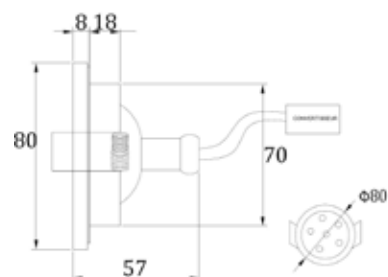

DOWNLIGHT ÉTANCHE IP65 6 W 12 V AVEC CONVERTISSEUR

Downlight étanche IP65 6 W 12 V avec convertisseur de classe II. Utilisation en salle de bain et locaux humides grâce à son IP65. Existe en 3 couleurs de blanc différents blanc froid, blanc naturel et blanc chaud. Disponible en version dimmable et non dimmable.

Matière collerette	Polycarbonate
Fixation	Encastrement

www.soleds.com

CARACTÉRISTIQUES

Température -30°C à +60°C
Diamètre (x) 80 mm
Largeur (z) 57 mm
Encastrement 70 mm

COULEUR	CODE RÉFÉRENCE
Blanc Froid	KIT0004
Blanc Naturel	KIT0005
Blanc Chaud	KIT0006
Blanc Froid Dimmable	KIT0007
Blanc Naturel Dimmable	KIT0008
Blanc Chaud Dimmable	KIT0009

PRODUITS ASSIMILÉS

COLLERETTE DIA
112MM AVEC UNE
AMPOULE 6 X 1W

KIT JUSQU'A 6
LAMPES AVEC
CONVERTISSEURS