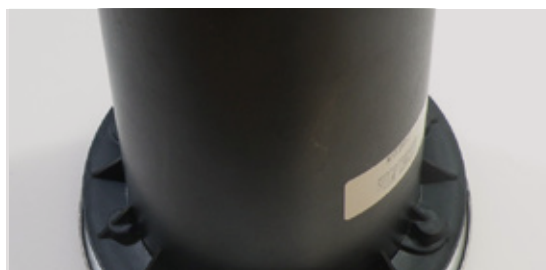

## CAMELEON

Les encastrés de sol sont une solution idéale et très esthétique pour éclairer des objets décoratifs placés autour de la maison ou dans le jardin. Cet encastré de sol dispose d'un indice de protection IP67. Il permet de créer un éclairage à la fois fonctionnel et attrayant à l'extérieur. Le cadre entourant la vitre est constitué d'innox, de cette manière il s'intègre très bien dans de nombreux environnements.

Matière  
Hublot  
Sortie de câble  
Fixation

Collerette inox 304 corps techno polymère  
Verre renforcé  
Presse étoupe étanche  
Encastrement

[www.soleds.com](http://www.soleds.com)

# CARACTÉRISTIQUES

Température -20 à +45°C  
Diamètre collerette (x) 175 mm  
Hauteur (z) 270 mm

	SOURCE LUMINEUSE	CONVERTISSEUR	NOMBRE DE LED	CODE RÉFÉRENCE	
--	------------------	---------------	---------------	----------------	--