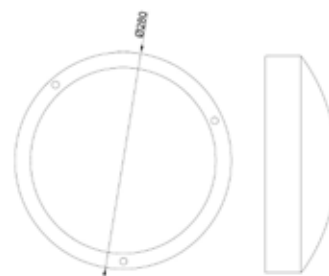

Matière	Hublot polymère et fixation aluminium
Hublot	Polymère opale
Sortie de câble	Presse étoupe étanche
Fixation	Vis de fixation fournis

www.soleds.com

CARACTÉRISTIQUES

Température -20 à +45°C
Diamètre collerette (x) 280 mm
Hauteur (z) 80 mm
Lux à 2 m (3000°K - 30W) 100 lx