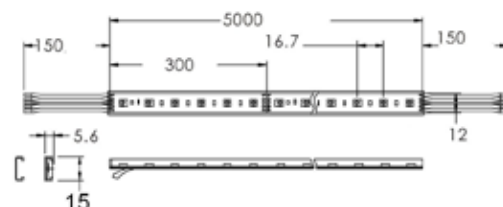

# RUBAN LED 14.4 W/M 12/24 V HYBRIDE IP67

Avec les rubans leds chaque pièce peut-être éclairé d'une autre manière. Nos produits s'intègrent partout, signalisation, escalier, meuble,... Tous les rubans LEDS possèdent un film adhésif 3M standard, ils peuvent donc se fixer partout pour d'infinie possibilité de création. Disponible en 3 couleurs, blanc froid avec RGB, blanc naturel avec RGB et blanc chaud avec RGB. Disponible en 12 ou 24 V.

Type de ruban	Flexible
Type de LED	HYBRIDE
Fixation	Adhésif bande 3M
Matière	Silicone
Protection	IP67

[www.soleds.fr](http://www.soleds.fr)

# CARACTÉRISTIQUES

Température -70°C à +45°C  
 Largeur (x) 15 mm  
 Hauteur (y) 5.6 mm  
 Longueur (z) 5 m  
 Distance entre LED 16.7 mm

SOURCE LUMINEUSE	COULEUR T°	CONVERTISSEUR	LEDS / MÈTRE	PUISSANCE AU MÈTRE	AMPÈRE AU MÈTRE	CODE RÉFÉRENCE
1400 lm	BF 5700-6300 °K	24 V Externe	30 RGB + 30 BF	14,4 W	0,6 A	RL0039-3
1300 lm	BN 5000- 3500°K	24 V Externe	30 RGB + 30 BN	14,4 W	0,6 A	RL0040-3
1240 lm	BC 2700-3300 °K	24 V Externe	30 RGB + 30 BC	14,4 W	0,6 A	RL0041-3
1400 lm	BF 5700-6300 °K	12 V Externe	30 RGB + 30 BF	14,4 W	1,2 A	RL0123-3
1300 lm	BN 5000- 3500°K	12 V Externe	30 RGB + 30 BN	14,4 W	1,2 A	RL0124-3
1240 lm	BC 2700-3300 °K	12 V Externe	30 RGB + 30 BC	14,4 W	1,2 A	RL0115-3