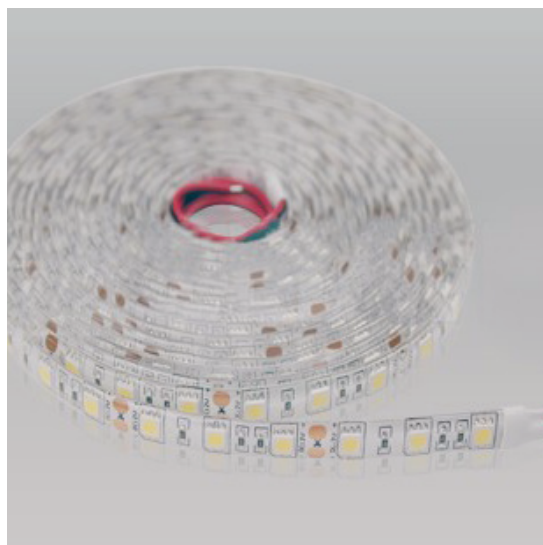

RUBAN LED 14.4 W/M 12/24 V SMD5050 IP67

Avec les rubans leds chaque pièce peut-être éclairé d'une autre manière. Nos produits s'intègrent partout, signalisation, escalier, meuble,... Tous les rubans LEDS possèdent un film adhésif 3M standard, ils peuvent donc se fixer partout pour d'infinie possibilité de création. Disponible en 3 couleurs de blanc, blanc froid, naturel et chaud ainsi qu'en différentes couleurs tel que le rouge, jaune, bleu, vert et en RGB. Disponible en 12 ou 24 V.

Type de ruban	Flexible
Type de LED	SMD5050
Fixation	Adhésif bande 3M
Matière	Silicone
Protection	IP67

www.soleds.fr

CARACTÉRISTIQUES

Température -70°C à +45°C
 Largeur (x) 10 mm
 Hauteur (y) 5 mm
 Longueur (z) 5 m
 Distance entre LED 16.66 mm