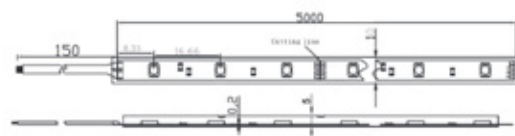

RUBAN LED 14.4 W/M 12/24 V SMD5050 IP67

Avec les rubans leds chaque pièce peut-être éclairé d'une autre manière. Nos produits s'intègrent partout, signalisation, escalier, meuble,... Tous les rubans LEDS possèdent un film adhésif 3M standard, ils peuvent donc se fixer partout pour d'infinie possibilité de création. Disponible en 3 couleurs de blanc, blanc froid, naturel et chaud ainsi qu'en différentes couleurs tel que le rouge, jaune, bleu, vert et en RGB. Disponible en 12 ou 24 V.

Type de ruban	Flexible
Type de LED	SMD5050
Fixation	Adhésif bande 3M
Matière	Silicone
Protection	IP67

www.soleds.fr

CARACTÉRISTIQUES

Température -70°C à +45°C
 Largeur (x) 10 mm
 Hauteur (y) 5 mm
 Longueur (z) 5 m
 Distance entre LED 16.66 mm