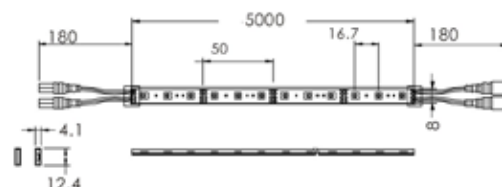

RUBAN LED 7.2 W/M 12/24 V SMD5050 IP67

Avec les rubans leds chaque pièce peut-être éclairé d'une autre manière. Nos produits s'intègrent partout, signalisation, escalier, meuble,... Tous les rubans LEDS possèdent un film adhésif 3M standard, ils peuvent donc se fixer partout pour d'infinie possibilité de création. Disponible en 3 couleurs de blanc, blanc froid, naturel et chaud ainsi qu'en différentes couleurs tel que le rouge, jaune, bleu, vert et en RGB. Disponible en 12 ou 24 V.

Type de ruban	Flexible
Type de LED	SMD5050
Fixation	Adhésif bande 3M
Matière	Silicone
Protection	IP67

www.soleds.fr

CARACTÉRISTIQUES

Température -70°C à +45°C
 Largeur (x) 12.4 mm
 Hauteur (y) 4.1 mm
 Longueur (z) 5 m
 Distance entre LED 16.7 mm