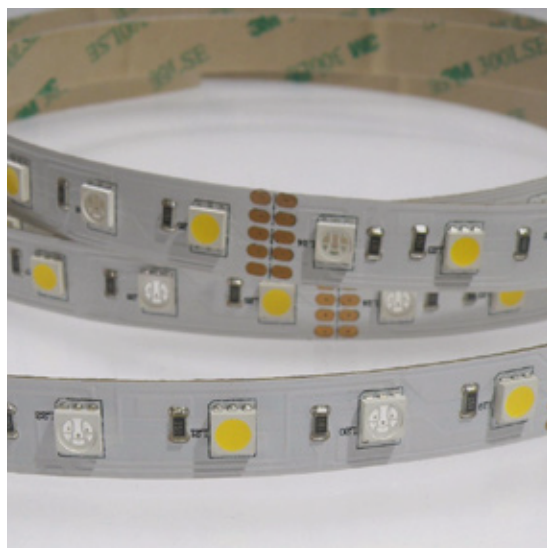

RUBAN LED 14.4 W/M 12/24 V HYBRIDE IP20

Avec les rubans leds chaque pièce peut-être éclairé d'une autre manière. Nos produits s'intègrent partout, signalisation, escalier, meuble,... Tous les rubans LEDS possèdent un film adhésif 3M standard, ils peuvent donc se fixer partout pour d'infinie possibilité de création. Disponible en 3 couleurs, blanc froid avec RGB, blanc naturel avec RGB et blanc chaud avec RGB. Disponible en 12 ou 24 V.

Type de ruban	Flexible
Type de LED	Hybride
Fixation	Adhésif bande 3M
Matière	Simple ruban
Protection	IP20

www.soleds.fr

CARACTÉRISTIQUES

Température -70°C à +45°C
 Largeur (x) 12 mm
 Hauteur (y) 2.3 mm
 Longueur (z) 5 m
 Distance entre LED 33.33 mm

SOURCE LUMINEUSE	COULEUR T°	CONVERTISSEUR	LEDS / MÈTRE	PUISSANCE AU MÈTRE	AMPÈRE AU MÈTRE	CODE RÉFÉRENCE
1020 lm	30RGB + 30BF	24 V Externe	60	14,4 W	1,28 A	RL0039-1
950 lm	30RGB + 30BN	24 V Externe	60	14,4 W	1,28 A	RL0040-1
900 lm	30RGB + 30BC	24 V Externe	60	14,4 W	1,28 A	RL0041-1
600 lm	RGB	24 V Externe	60	14,4 W	1,28 A	RL0122-1
1020 lm	30RGB + 30BF	12 V Externe	60	14,4 W	1,28 A	RL0123-1
950 lm	30RGB + 30BN	12 V Externe	60	14,4 W	1,28 A	RL0124-1
900 lm	30RGB + 30BC	12 V Externe	60	14,4 W	1,28 A	RL0115-1
600 lm	RGB	12 V Externe	60	14,4 W	1,28 A	RL0125-1

PRODUITS ASSIMILÉS

RUBAN LED 14.4
W/M 12/24 V
SMD5050 IP20

RUBAN LED 14.4
W/M 12/24 V
SMD5050 IP67

RUBAN LED 7.2 W/M
12/24 V SMD5050
IP67