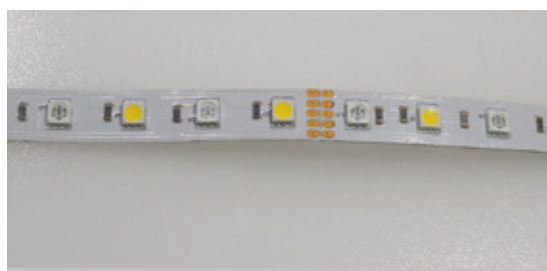

RUBAN LED 14.4 W/M 12/24 V HYBRIDE IP20

Avec les rubans leds chaque pièce peut-être éclairé d'une autre manière. Nos produits s'intègrent partout, signalisation, escalier, meuble,... Tous les rubans LEDS possèdent un film adhésif 3M standard, ils peuvent donc se fixer partout pour d'infinie possibilité de création. Disponible en 3 couleurs, blanc froid avec RGB, blanc naturel avec RGB et blanc chaud avec RGB. Disponible en 12 ou 24 V.

Type de ruban	Flexible
Type de LED	Hybride
Fixation	Adhésif bande 3M
Matière	Simple ruban
Protection	IP20

www.soleds.fr

CARACTÉRISTIQUES

Température -70°C à +45°C
 Largeur (x) 12 mm
 Hauteur (y) 2.3 mm
 Longueur (z) 5 m
 Distance entre LED 33.33 mm

SOURCE LUMINEUSE	COULEUR T°	CONVERTISSEUR	LEDS / MÈTRE	PUISSANCE AU MÈTRE	AMPÈRE AU MÈTRE	CODE RÉFÉRENCE
1020 lm	30RGB + 30BF	24 V Externe	60	14,4 W	1,28 A	RL0039-1
950 lm	30RGB + 30BN	24 V Externe	60	14,4 W	1,28 A	RL0040-1
900 lm	30RGB + 30BC	24 V Externe	60	14,4 W	1,28 A	RL0041-1
600 lm	RGB	24 V Externe	60	14,4 W	1,28 A	RL0122-1
1020 lm	30RGB + 30BF	12 V Externe	60	14,4 W	1,28 A	RL0123-1
950 lm	30RGB + 30BN	12 V Externe	60	14,4 W	1,28 A	RL0124-1
900 lm	30RGB + 30BC	12 V Externe	60	14,4 W	1,28 A	RL0115-1
600 lm	RGB	12 V Externe	60	14,4 W	1,28 A	RL0125-1

PRODUITS ASSIMILÉS

RUBAN LED 14.4
W/M 12/24 V
SMD5050 IP20

RUBAN LED 14.4
W/M 12/24 V
SMD5050 IP67

RUBAN LED 7.2 W/M
12/24 V SMD5050
IP67