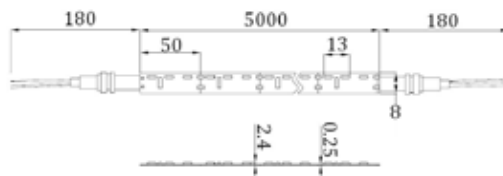

RUBAN LED 9.6 W/M 12/24 V SMD3528 IP20 SIDE VIEW

Avec les rubans leds chaque pièce peut-être éclairé d'une autre manière. Nos produits s'intègrent partout, signalisation, escalier, meuble,... Tous les rubans LEDS possèdent un film adhésif 3M standard, ils peuvent donc se fixer partout pour d'infinie possibilité de création. Disponible en 3 couleurs de blanc, blanc froid, naturel et chaud. Disponible en 12 ou 24 V.

Type de ruban	Flexible
Type de LED	SMD3528
Fixation	Adhésif bande 3M
Matière	Simple ruban
Protection	IP20

www.soleds.fr

CARACTÉRISTIQUES

Température -70°C à +45°C
 Largeur (x) 8 mm
 Hauteur (y) 2.4 mm
 Longueur (z) 5 m
 Distance entre LED 13 mm

SOURCE LUMINEUSE	COULEUR T°	CONVERTISSEUR	LEDS/MÈTRE	PUISSANCE AU MÈTRE	AMPÈRE AU MÈTRE	CODE RÉFÉRENCE
780 lm	BF 5700-6300 °K	24 V Externe	120	9,6 W	0,8 A	RL0071-1
640 lm	BN 3500- 5000 °K	24 V Externe	120	9,6 W	0,8 A	RL0072-1
660 lm	BC 2700-3300 °K	24 V Externe	120	9,6 W	0,8 A	RL0073-1
780 lm	BF 5700-6300 °K	12 V Externe	120	9,6 W	0,8 A	RL0078-1
640 lm	BN 3500- 5000 °K	12 V Externe	120	9,6 W	0,8 A	RL0079-1
660 lm	BC 2700-3300 °K	12 V Externe	120	9,6 W	0,8 A	RL0080-1