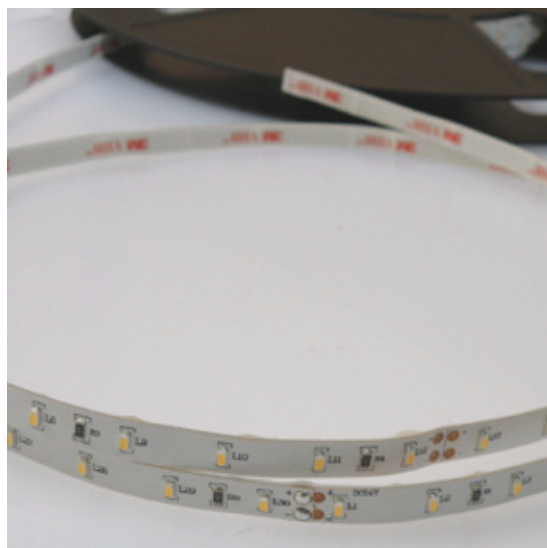

RUBAN LED 7.2 W/M 12/24 V SMD3014 IP20

Avec les rubans leds chaque pièce peut-être éclairé d'une autre manière. Nos produits s'intègrent partout, signalisation, escalier, meuble,... Tous les rubans LEDS possèdent un film adhésif 3M standard, ils peuvent donc se fixer partout pour d'infinie possibilité de création. Disponible en 3 couleurs de blanc, blanc froid, naturel et chaud. Disponible en 12 ou 24 V.

Type de ruban	Flexible
Type de LED	SMD3014
Fixation	Adhésif bande 3M
Matière	Simple ruban
Protection	IP20

www.soleds.fr

CARACTÉRISTIQUES

Température -70°C à +45°C
 Largeur (x) 10 mm
 Hauteur (y) 1.3 mm
 Longueur (z) 5 m
 Distance entre LED 16.6 mm

SOURCE LUMINEUSE	COULEUR T°	CONVERTISSEUR	LEDS/MÈTRE	PUISSANCE AU MÈTRE	AMPÈRE AU MÈTRE	CODE RÉFÉRENCE
760 lm	BF 5700-6300 °K	24 V Externe	60	7,2 W	0,3 A	RL0117-1
650 lm	BN 3500- 5000 °K	24 V Externe	60	7,2 W	0,3 A	RL0120-1
600 lm	BC 2700-3300 °K	24 V Externe	60	7,2 W	0,3 A	RL0121-1
760 lm	BF 5700-6300 °K	12 V Externe	60	7,2 W	0,6 A	RL0114-1
650 lm	BN 3500- 5000 °K	12 V Externe	60	7,2 W	0,6 A	RL0119-1
600 lm	BC 2700-3300 °K	12 V Externe	60	7,2 W	0,6 A	RL0116-1

PRODUITS ASSIMILÉS

RUBAN LED 7.2 W/M
12/24 V SMD3014
IP65

RUBAN LED 24.5
W/M 12/24 V
SMD3014 IP65

RUBAN LED 7.2 W/M
12/24 V SMD3014
IP67