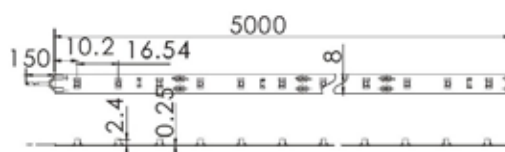

Type de ruban	Flexible
Type de LED	SMD3528
Fixation	Adhésif bande 3M
Matière	Simple ruban
Protection	IP20

[www.soleds.fr](http://www.soleds.fr)

# CARACTÉRISTIQUES

Température -70°C à +45°C  
 Largeur (x) 8 mm  
 Hauteur (y) 2.4 mm  
 Longueur (z) 5 m  
 Distance entre LED 16.54 mm

SOURCE LUMINEUSE	COULEUR T°	CONVERTISSEUR	LEDS/MÈTRE	PUISSANCE AU MÈTRE	AMPÈRE AU MÈTRE	CODE RÉFÉRENCE
780 lm	BF 5700-6300 °K	24 V Externe	120	9,6 W	0,8 A	RL0050-1
640 lm	BN 3500-5000 °K	24 V Externe	120	9,6 W	0,8 A	RL0051-1
660 lm	BC 2700-3300 °K	24 V Externe	120	9,6 W	0,8 A	RL0052-1
170 lm	Rouge	24 V Externe	120	9,6 W	0,8 A	RL0053-1
180 lm	Jaune	24 V Externe	120	9,6 W	0,8 A	RL0054-1
160 lm	Bleu	24 V Externe	120	9,6 W	0,8 A	RL0055-1
400 lm	Vert	24 V Externe	120	9,6 W	0,8 A	RL0056-1
780 lm	BF 5700-6300 °K	12 V Externe	120	9,6 W	0,8 A	RL0057-1
640 lm	BN 3500-5000 °K	12 V Externe	120	9,6 W	0,8 A	RL0058-1
660 lm	BC 2700-3300 °K	12 V Externe	120	9,6 W	0,8 A	RL0059-1
170 lm	Rouge	12 V Externe	120	9,6 W	0,8 A	RL0060-1
180 lm	Jaune	12 V Externe	120	9,6 W	0,8 A	RL0061-1
160 lm	Bleu	12 V Externe	120	9,6 W	0,8 A	RL0062-1
400 lm	Vert	12 V Externe	120	9,6 W	0,8 A	RL0063-1