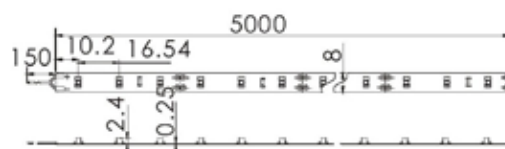

RUBAN LED 4.8 W/M 12/24 V SMD3528 IP20

Avec les rubans leds chaque pièce peut-être éclairé d'une autre manière. Nos produits s'intègrent partout, signalisation, escalier, meuble,... Tous les rubans LEDS possèdent un film adhésif 3M standard, ils peuvent donc se fixer partout pour d'infinie possibilité de création. Disponible en 3 couleurs de blanc, blanc froid, naturel et chaud ainsi qu'en différentes couleurs tel que le rouge, jaune, bleu et vert. Disponible en 12 ou 24 V.

Type de ruban	Flexible
Type de LED	SMD3528
Fixation	Adhésif bande 3M
Matière	Simple ruban
Protection	IP20

www.soleds.fr

CARACTÉRISTIQUES

Température -70°C à +45°C
 Largeur (x) 8 mm
 Hauteur (y) 2.4 mm
 Longueur (z) 5 m
 Distance entre LED 16.54 mm