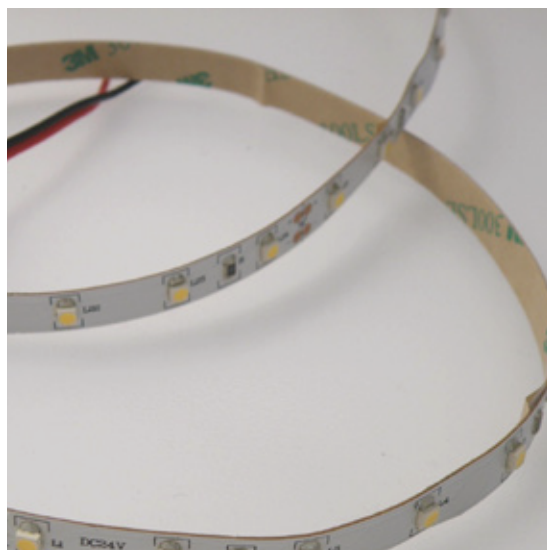

RUBAN LED 4.8 W/M 12/24 V SMD3528 IP20

Avec les rubans leds chaque pièce peut-être éclairé d'une autre manière. Nos produits s'intègrent partout, signalisation, escalier, meuble,... Tous les rubans LEDS possèdent un film adhésif 3M standard, ils peuvent donc se fixer partout pour d'infinie possibilité de création. Disponible en 3 couleurs de blanc, blanc froid, naturel et chaud ainsi qu'en différentes couleurs tel que le rouge, jaune, bleu et vert. Disponible en 12 ou 24 V.

Type de ruban	Flexible
Type de LED	SMD3528
Fixation	Adhésif bande 3M
Matière	Simple ruban
Protection	IP20

www.soleds.fr

CARACTÉRISTIQUES

Température -70°C à +45°C
 Largeur (x) 8 mm
 Hauteur (y) 2.4 mm
 Longueur (z) 5 m
 Distance entre LED 16.54 mm

SOURCE LUMINEUSE	COULEUR T°	CONVERTISSEUR	LEDS / MÈTRE	PUISSANCE AU MÈTRE	AMPÈRE AU MÈTRE	CODE RÉFÉRENCE
390 lm	BF 5500-6500 °K	24 V Externe	60	4,8 W	0,4 A	RL0017-1
330 lm	BN 4000- 4500 °K	24 V Externe	60	4,8 W	0,4 A	RL0018-1
320 lm	BC 2700-3200 °K	24 V Externe	60	4,8 W	0,4 A	RL0019-1
90 lm	Rouge	24 V Externe	60	4,8 W	0,4 A	RL0020-1
200 lm	Vert	24 V Externe	60	4,8 W	0,4 A	RL0023-1
80 lm	Bleu	24 V Externe	60	4,8 W	0,4 A	RL0022-1
90 lm	Jaune	24 V Externe	60	4,8 W	0,4 A	RL0021-1
390 lm	BF 5500-6500 °K	12 V Externe	60	4,8 W	0,4 A	RL0024-1
330 lm	BN 4000- 4500 °K	12 V Externe	60	4,8 W	0,4 A	RL0025-1
320 lm	BC 2700-3200 °K	12 V Externe	60	4,8 W	0,4 A	RL0026-1
90 lm	Rouge	12 V Externe	60	4,8 W	0,4 A	RL0027-1
200 lm	Vert	12 V Externe	60	4,8 W	0,4 A	RL0030-1
80 lm	Bleu	12 V Externe	60	4,8 W	0,4 A	RL0029-1
90 lm	Jaune	12 V Externe	60	4,8 W	0,4 A	RL0028-1

PRODUITS ASSIMILÉS

RUBAN LED 4.8 W/M
12/24 V SMD3528
IP65

RUBAN LED 9.6 W/M
12/24 V SMD3528
IP20

RUBAN LED 14.4
W/M 12/24 V
HYBRIDE IP65