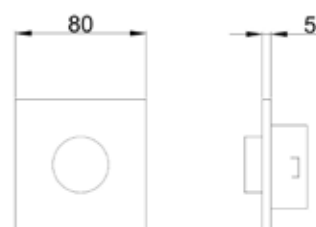

Type	Interrupteur
Couleur interrupteur	Blanc
Matière interrupteur	Polycarbonate
Equipement	Rotatif

www.soleds.com

CARACTÉRISTIQUES

Longueur x largeur (x x y)
Hauteur (z)
Encastrement

80 x 80 mm
5 mm
49 mm