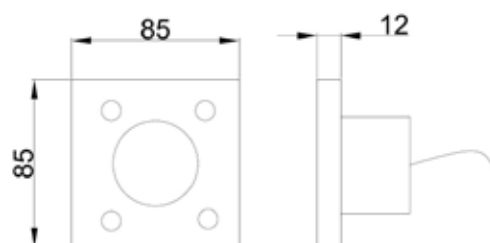

Type	Interrupteur
Couleur	Blanc
Matière	Vitre
Equipement	Tactile

www.soleds.fr

CARACTÉRISTIQUES

Tension d'entrée
Longueur x largeur (x x y)
Hauteur (z)
Encastrement

12-24 V
85 x 85 mm
12 mm
47 mm

CANAL	TYPE/DÉSIGNATION	FONCTIONNEMENT MAX	CODE RÉFÉRENCE
1	12 - 24 V	6 A	CN0017