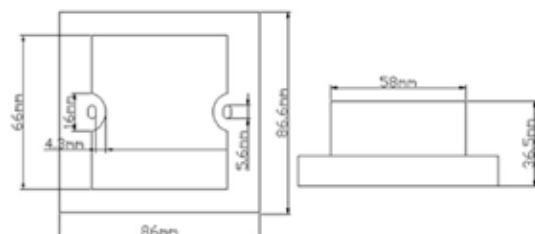

Type	Interrupteur
Couleur interrupteur	Noir
Matière interrupteur	Vitre
Equipement	Tactile

www.soleds.com

CARACTÉRISTIQUES

Tension d'entrée
Longueur x largeur (x x y)
Hauteur (z)
Encastrement

12/24 V
86 x 86 mm
36.5 mm
58 mm

CANAL	TENSION D'ENTRÉE	FONCTIONNEMENT MAX	CODE RÉFÉRENCE
3C	12/24 V	4A	CN0015

PRODUITS ASSIMILÉS

CONTROLEUR
TACTILE MURAL

INTERFACE LED
1-10 V 120 W

CONTROLEUR
MEANWELL DAP-04