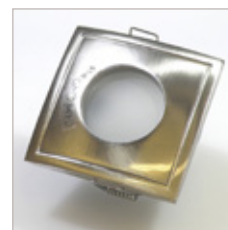

COLLERETTE ETANCHE FIXE 50 MM

Ce support au design moderne est compatible avec différents modèles de lampes Led. Idéale pour la plupart des pièces de votre habitation ou dans un éclairage tertiaire. Il est possible d'utiliser différentes ampoules blanches ou en couleurs, afin de créer des atmosphères différentes. Collettere disponible en différentes couleurs. Collettere fixe avec une vitre et un joint d'étanchéité. Support pour plafond standard.

Matière	Fonte d'aluminium
Fixation	Encastrement
Douille	GX5.3/ GU10

www.soleds.com

CARACTÉRISTIQUES

Température -20° à +45° C
Diamètre extérieur (x) 80 mm
Hauteur (z) 40 mm

	PUISSANCE MAX	COULEUR	CODE RÉFÉRENCE	
--	---------------	---------	----------------	--

50 W	Blanche	C000040
50 W	Chromée	C000041
50 W	Aluminium Brossé	C000042

PRODUITS ASSIMILÉS

COLLERETTE FIXE
50 MM

COLLERETTE
INVOLABLE FIXE
50 MM

COLLERETTE CARRE
FIXE 50 MM