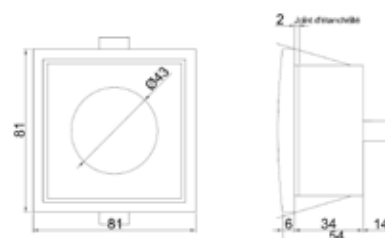

COLLERETTE CARRE FIXE 50 MM

Ce support au design moderne est compatible avec différents modèles de lampes Led. Idéale pour la plupart des pièces de votre habitation ou dans un éclairage tertiaire. Il est possible d'utiliser différentes ampoules monochromes ou en couleurs, afin de créer des atmosphères différentes. Collettere disponible en différentes couleurs. Collettere fixe. Support pour plafond standard.

Matière	Fonte d'aluminium
Fixation	Encastrement
Douille	GX5.3/ GU10

www.soleds.fr

CARACTÉRISTIQUES

Température -20° à +45° C
Longueur x largeur (x x y) 81 x 81 mm
Hauteur (z) 54 mm

	PUISSANCE MAX	COULEUR	CODE RÉFÉRENCE	
--	---------------	---------	----------------	--