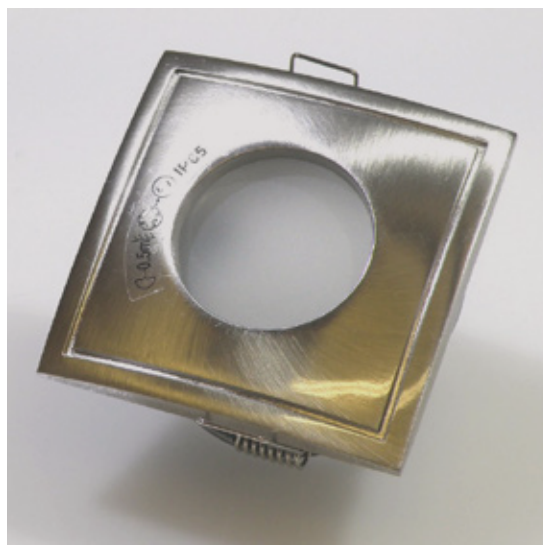

COLLERETTE CARRE FIXE 50 MM

Ce support au design moderne est compatible avec différents modèles de lampes Led. Idéale pour la plupart des pièces de votre habitation ou dans un éclairage tertiaire. Il est possible d'utiliser différentes ampoules monochromes ou en couleurs, afin de créer des atmosphères différentes. Collettere disponible en différentes couleurs. Collettere fixe. Support pour plafond standard.

Matière	Fonte d'aluminium
Fixation	Encastrement
Douille	GX5.3/ GU10

www.soleds.fr

CARACTÉRISTIQUES

Température -20° à +45° C
Longueur x largeur (x x y) 81 x 81 mm
Hauteur (z) 54 mm

	PUISSANCE MAX	COULEUR	CODE RÉFÉRENCE	
--	---------------	---------	----------------	--

50 W	BLANCHE	C000043
50 W	ALUMINIUM BROSSE	C000045
50 W	CHROMÉE	C000044

PRODUITS ASSIMILÉS

COLLERETTE FIXE
50 MM

COLLERETTE
INVOLABLE FIXE
50 MM

COLLERETTE
ETANCHE FIXE 50
MM