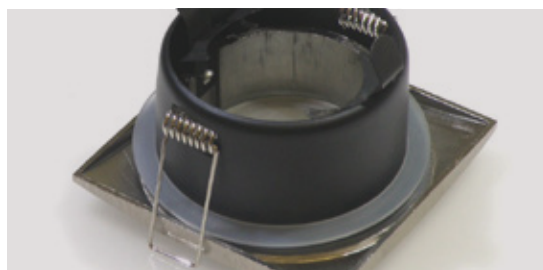

COLLERETTE CARRE FIXE 50 MM

Ce support au design moderne est compatible avec différents modèles de lampes Led. Idéale pour la plupart des pièces de votre habitation ou dans un éclairage tertiaire. Il est possible d'utiliser différentes ampoules monochromes ou en couleurs, afin de créer des atmosphères différentes. Collettere disponible en différentes couleurs. Collettere fixe. Support pour plafond standard.

Matière	Fonte d'aluminium
Fixation	Encastrement
Douille	GX5.3/ GU10

www.soleds.fr

CARACTÉRISTIQUES

Température -20° à +45° C
Longueur x largeur (x x y) 81 x 81 mm
Hauteur (z) 54 mm

	PUISSANCE MAX	COULEUR	CODE RÉFÉRENCE	
--	---------------	---------	----------------	--