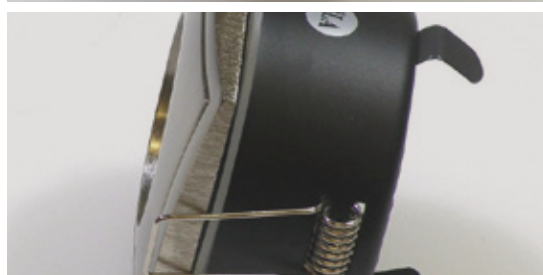

COLLERETTE CARRE FIXE 50 MM

Ce support au design moderne est compatible avec différents modèles de lampes Led. Idéale pour la plupart des pièces de votre habitation ou dans un éclairage tertiaire. Il est possible d'utiliser différentes ampoules monochromes ou en couleurs, afin de créer des atmosphères différentes. Collettere disponible en différentes couleurs. Collettere fixe. Support pour plafond standard.

Matière	Fonte d'aluminium
Fixation	Encastrement
Douille	GX5.3/ GU10

www.soleds.fr

CARACTÉRISTIQUES

Température -20° à +45° C
Longueur x largeur (x x y) 81 x 81 mm
Hauteur (z) 54 mm

	PUISSANCE MAX	COULEUR	CODE RÉFÉRENCE	
--	---------------	---------	----------------	--