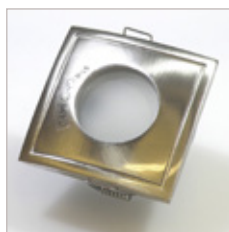

COLLERETTE INVIOLEABLE FIXE 50 MM

Ce support au design moderne est compatible avec différents modèles de lampes Led. Idéale pour la plupart des pièces de votre habitation ou dans un éclairage tertiaire. Il est possible d'utiliser différentes ampoules blanches ou en couleurs, afin de créer des atmosphères différentes. Colerette disponible en différentes couleurs. Colerette fixe. Support pour plafond standard.

Matière	Fonte d'aluminium
Fixation	Encastrement
Douille	GX5.3/ GU10

www.soleds.com

CARACTÉRISTIQUES

Température -20° à +45° C
Diamètre extérieur (x) 84 mm
Hauteur (z) 25 mm

	PUISSANCE MAX	COULEUR	CODE RÉFÉRENCE	
--	---------------	---------	----------------	--

50 W	Chromée	C000047
------	---------	---------

50 W	Blanche	C000048
------	---------	---------

PRODUITS ASSIMILÉS

COLLERETTE FIXE
50 MM

COLLERETTE
CARRE FIXE 50 MM

COLLERETTE
ETANCHE FIXE 50
MM

www.soleds.com